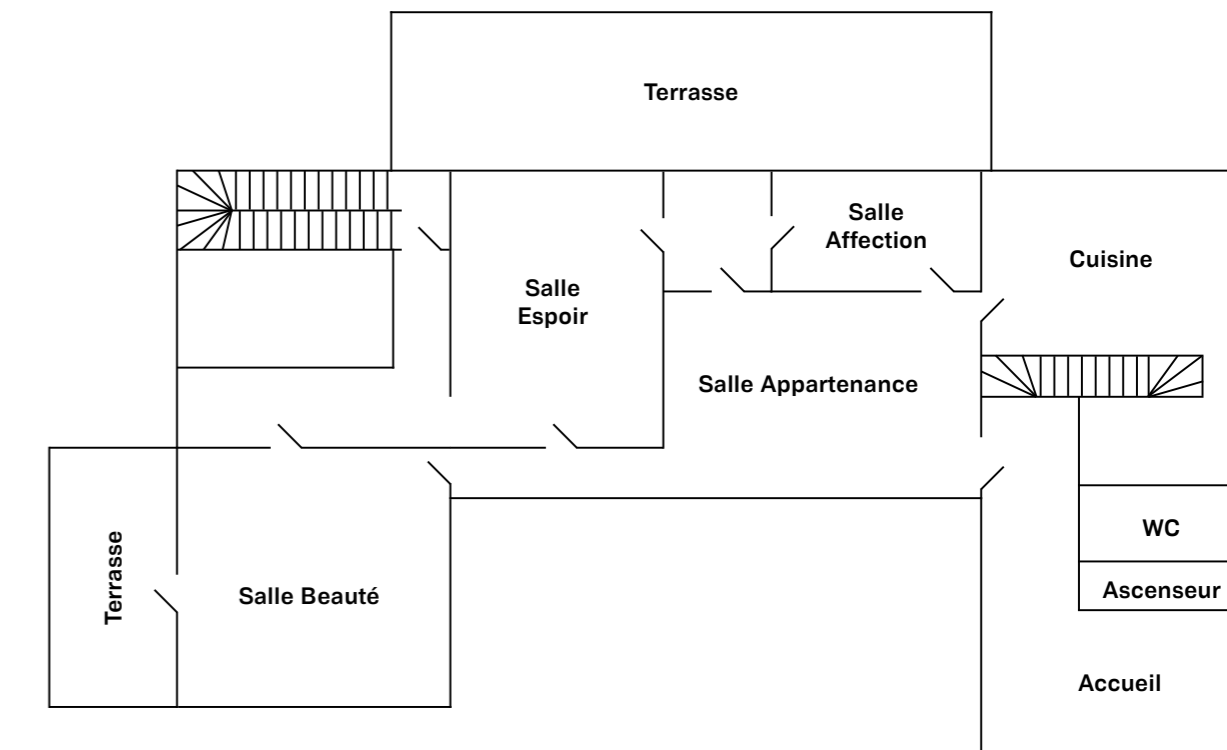

SUPERFICIE : 49 M²
L XX x l xx x h XX

COCKTAIL
40 PERSONNES

REPAS ASSIS
20 PERSONNES

Salle Affection

Le lieu idéal pour vos réunions et rendez-vous de travail en petit comité. Cette magnifique salle bénéficie d'un accès à la terrasse arrière du château et donne sur un parc arboré.

SUPERFICIE : 21 M²
L XX x l xx x h XX

RÉUNION
8 PERSONNES

REPAS ASSIS
6 PERSONNES

CES SALLES SONT AU

Rez-de-Chaussée

Nos espaces chargés d'histoire accueillent tous types d'événements, offrant une ambiance unique et authentique pour des souvenirs impérissables.