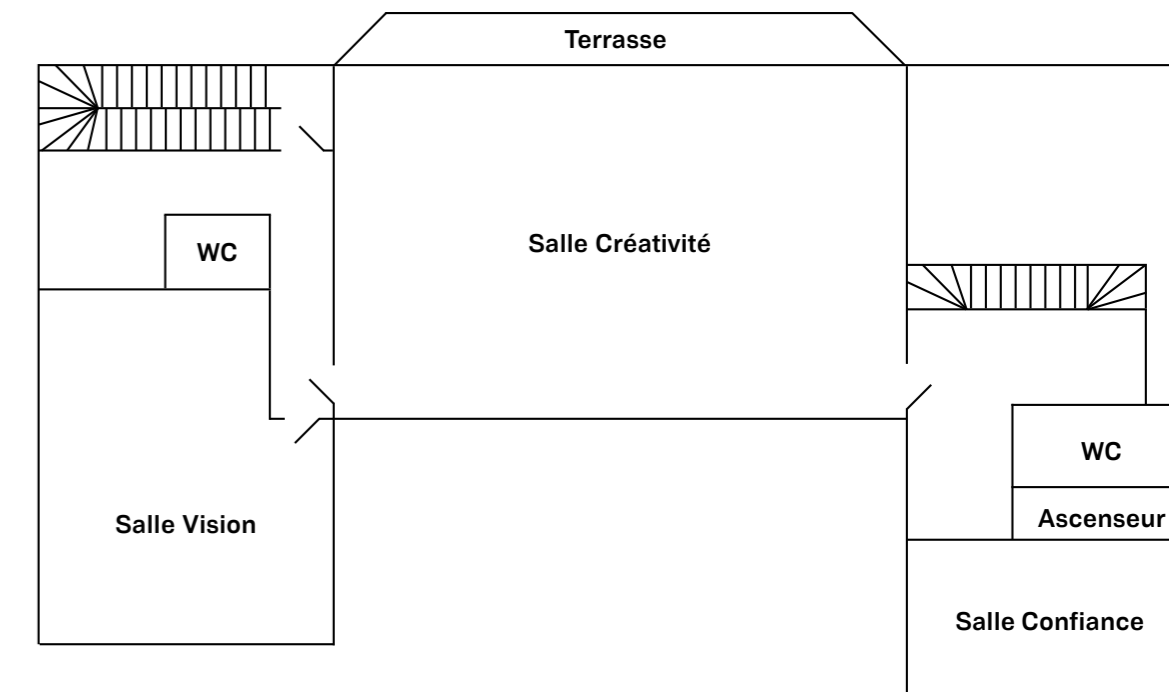

SUPERFICIE : 54 M²
L XX x l xx x h XX

RÉUNION
15 PERSONNES

PLÉNIÈRE
40 PERSONNES

Salle Confiance

La salle confiance est la salle idéale pour vos rendez-vous d'affaires et réunions en toute intimité. Équipée des dernières technologies mobiles, elle vous permettra de travailler en toute sérénité.

SUPERFICIE : 19 M²
L XX x l xx x h XX

RÉUNION
8 PERSONNES

CES SALLES SONT AU

1^{er} étage

Que ce soit pour une présentation, un workshop, une réunion ou bien d'autres occasions, nos salles modernes et connectées offrent une flexibilité optimale et des équipements de pointe.