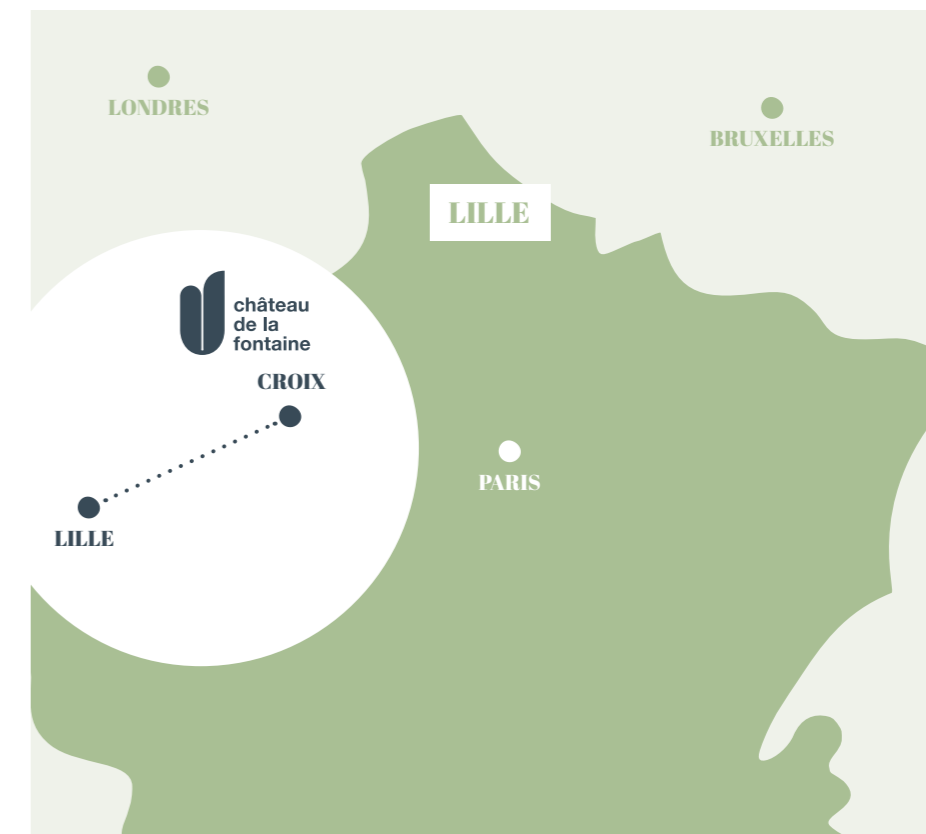

« **Créons ensemble des moments inoubliables.** »

TRAITEURS

AGENCES

AUTRES

Notre adresse

CHÂTEAU DE LA FONTAINE, 15 ALLÉE DES DEUX LIONS, 59170 CROIX

ACCÈS TRAM :
LIGNE R
ARRÊT VILLA
CAVROIS

PARKING :
80 PLACES