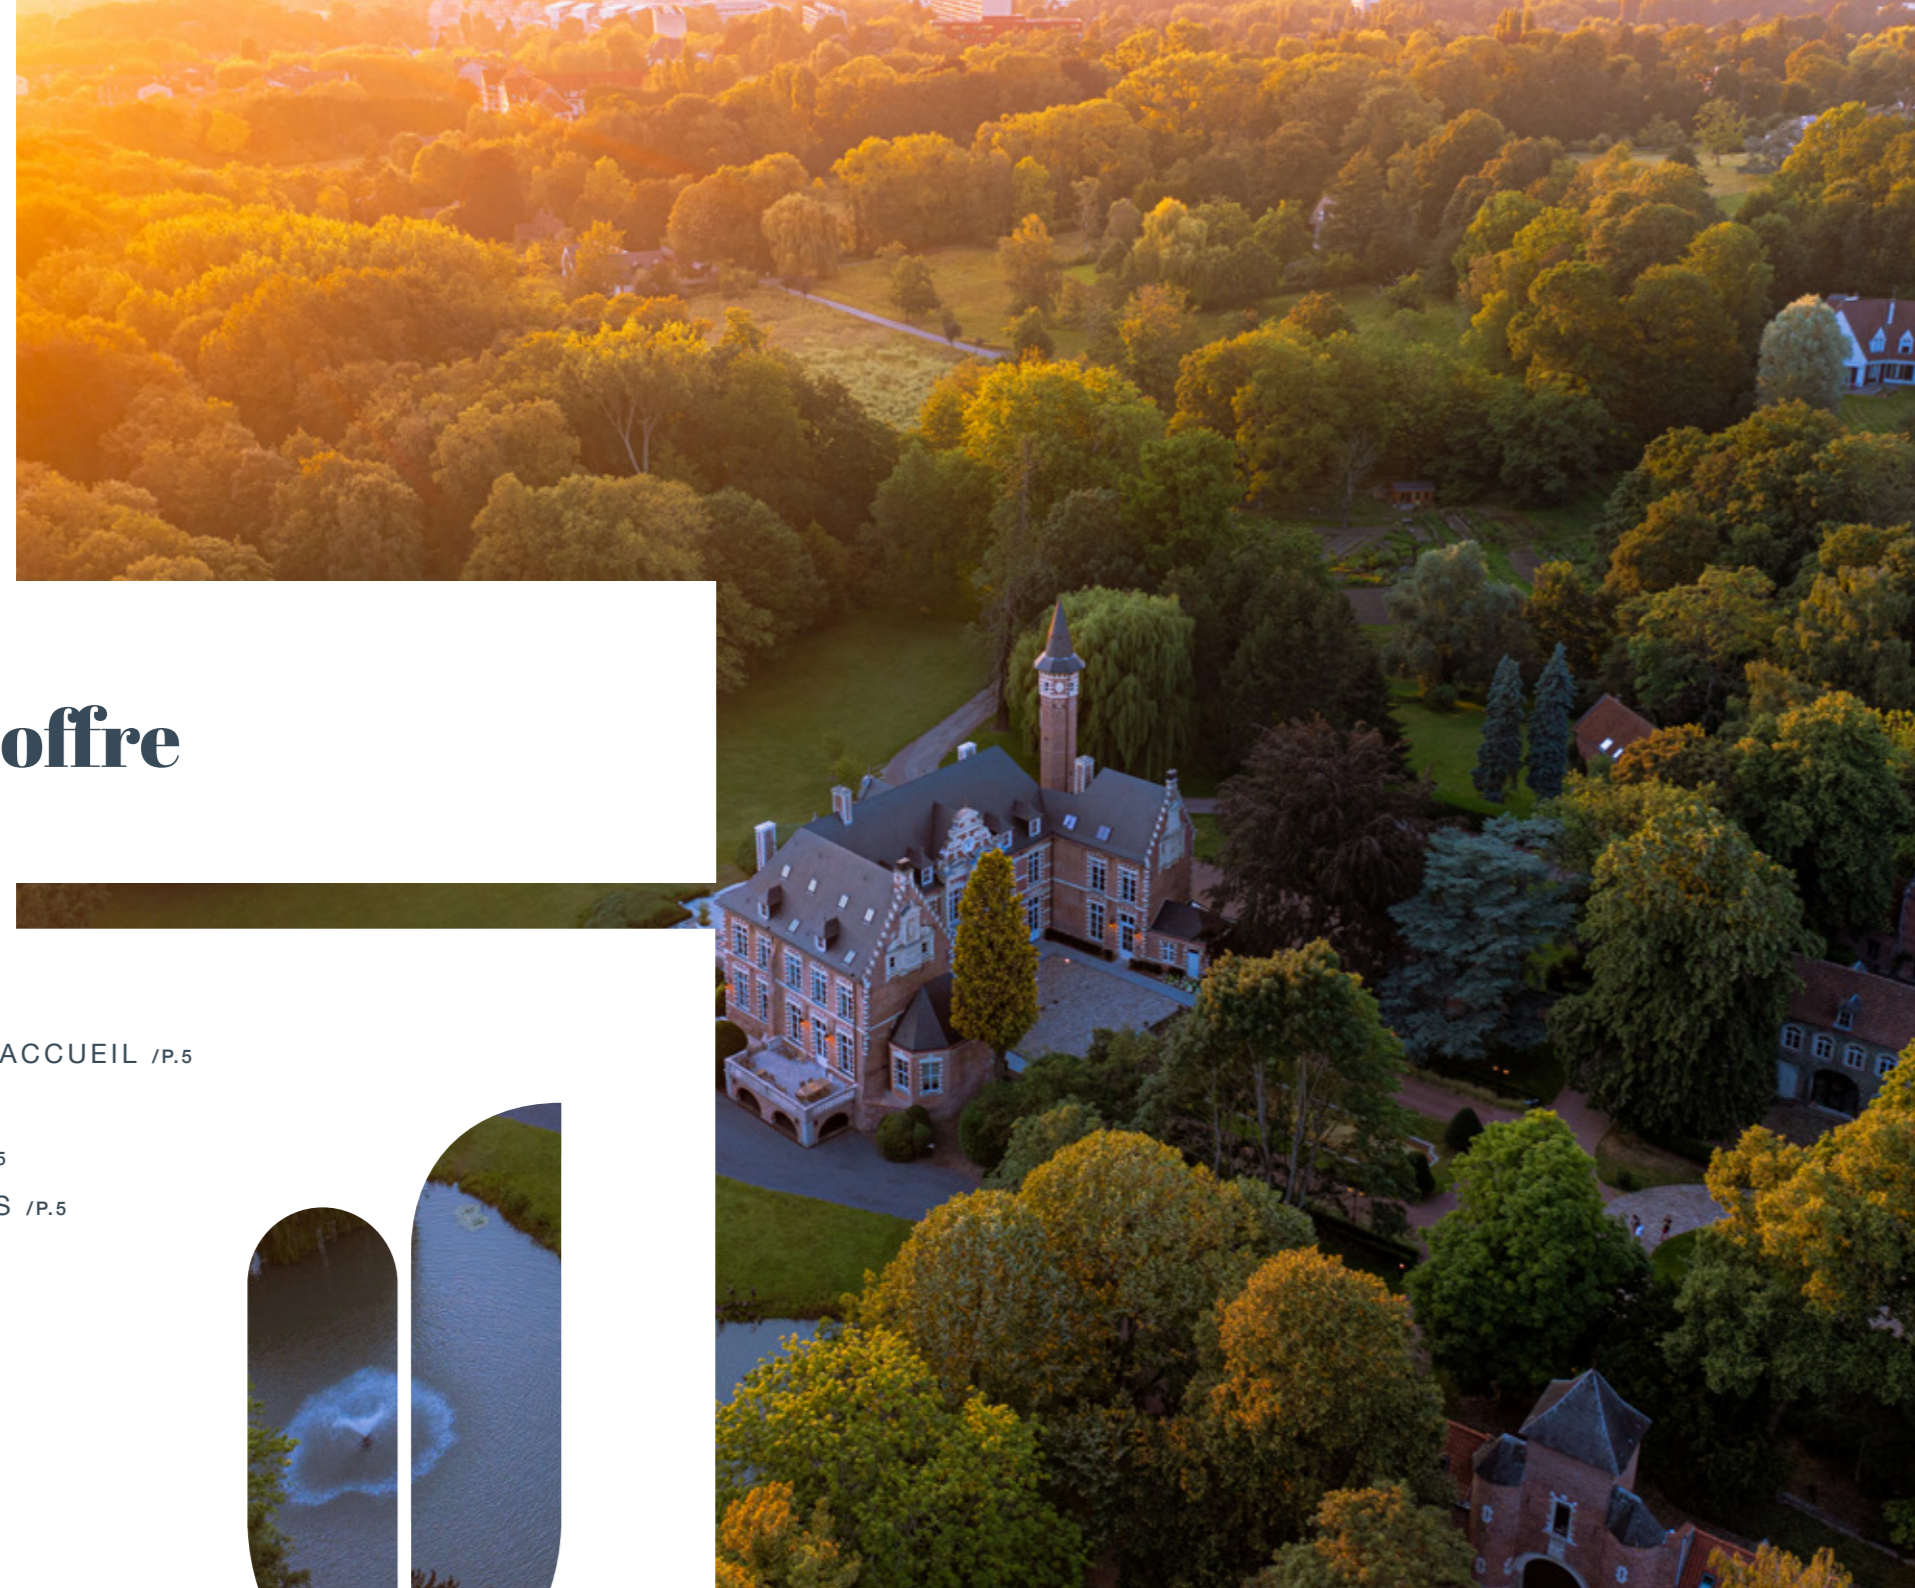

Notre offre

- CAPACITÉ D'ACCUEIL /P.5
- TARIFS /P.5
- SERVICES /P.5
- PRESTATIONS /P.5